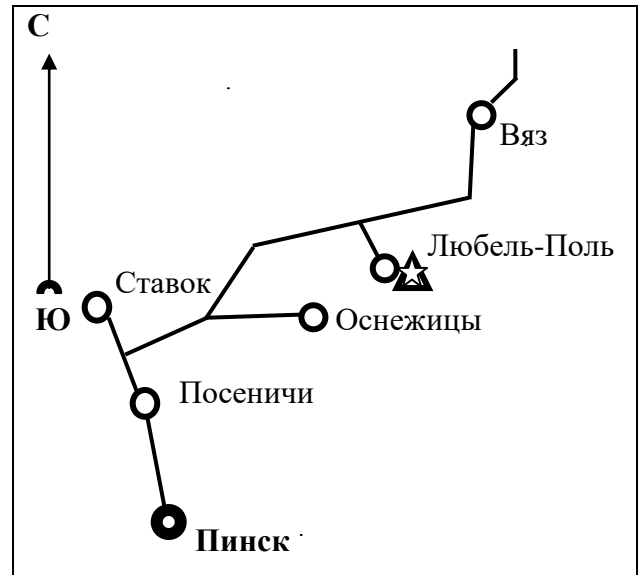

9. Карта расположения